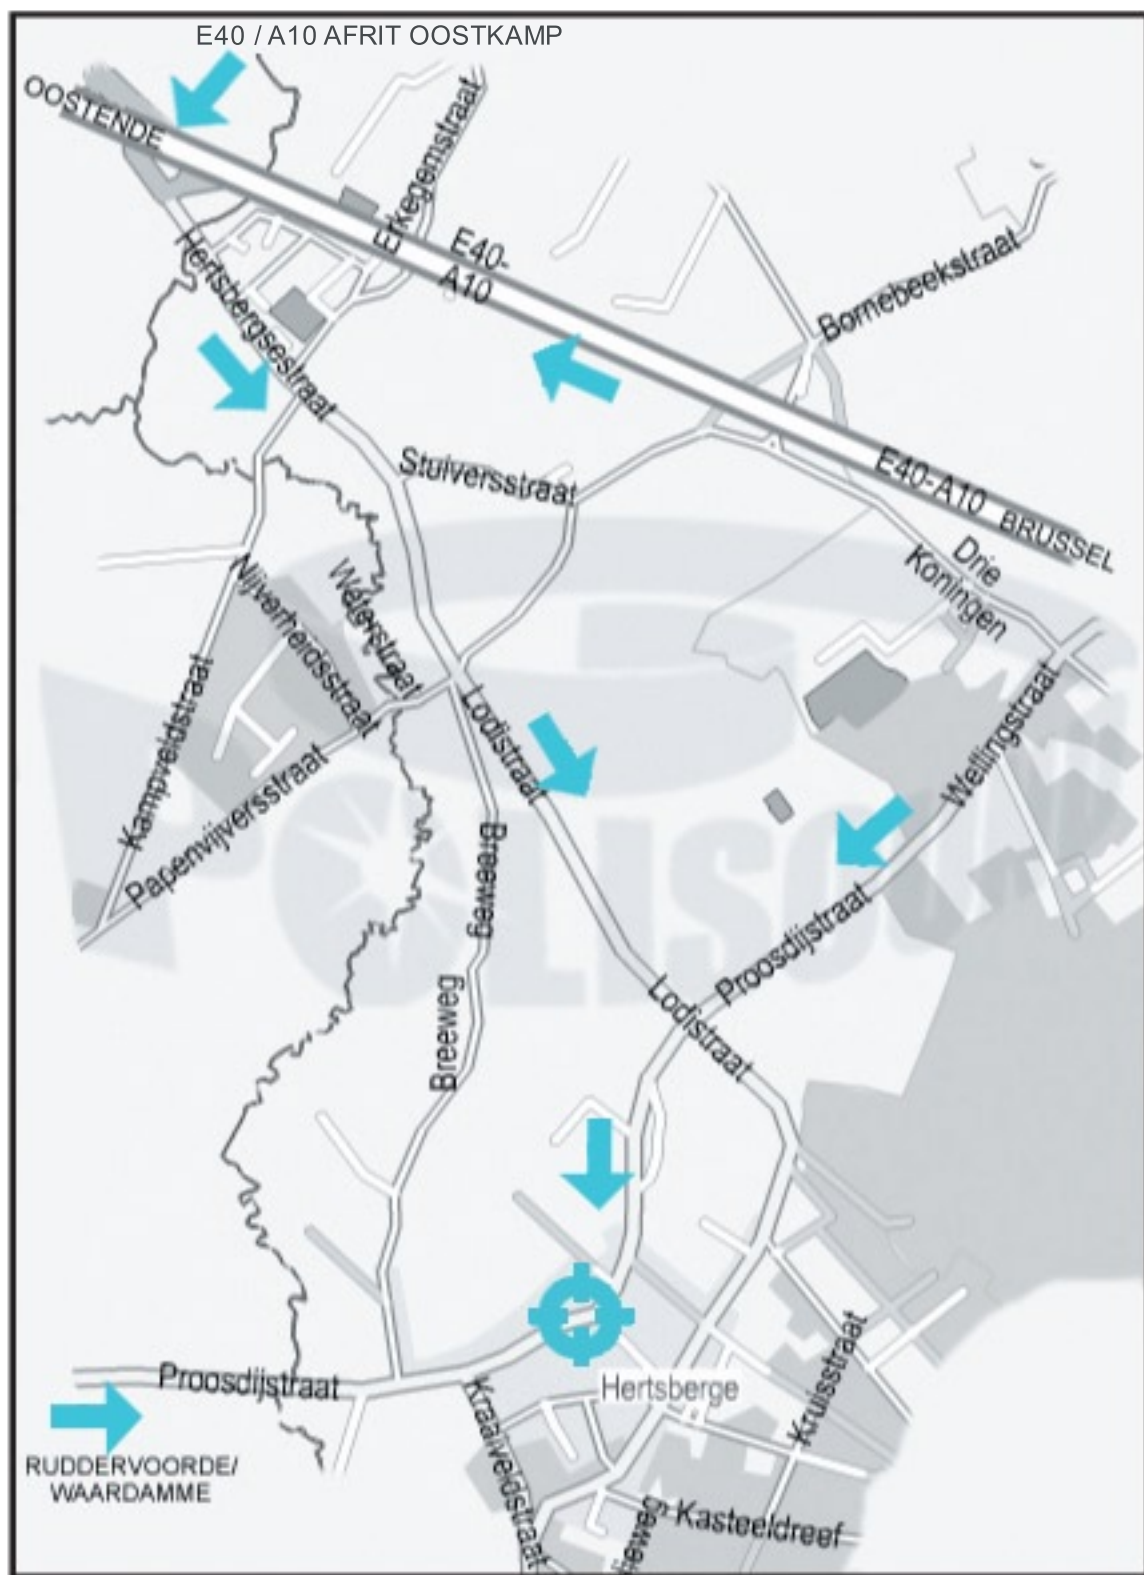

ALLCASES

Proosdijstraat 76
B - 8020 Hertsberge (Oostkamp)

T +32 50 27 90 16
F +32 50 27 89 17
M +32 475 813 059 of M +32 496 559 876

Vanuit Brussel en Oostende

Volg de E40-A10 en neem afrit Oostkamp;
volg richting Hertsberge voor ongeveer 3.5km;
aan kruispunt volg rechts richting Ruddervoorde;
na 400m vindt u All Cases aan uw linkerkant.